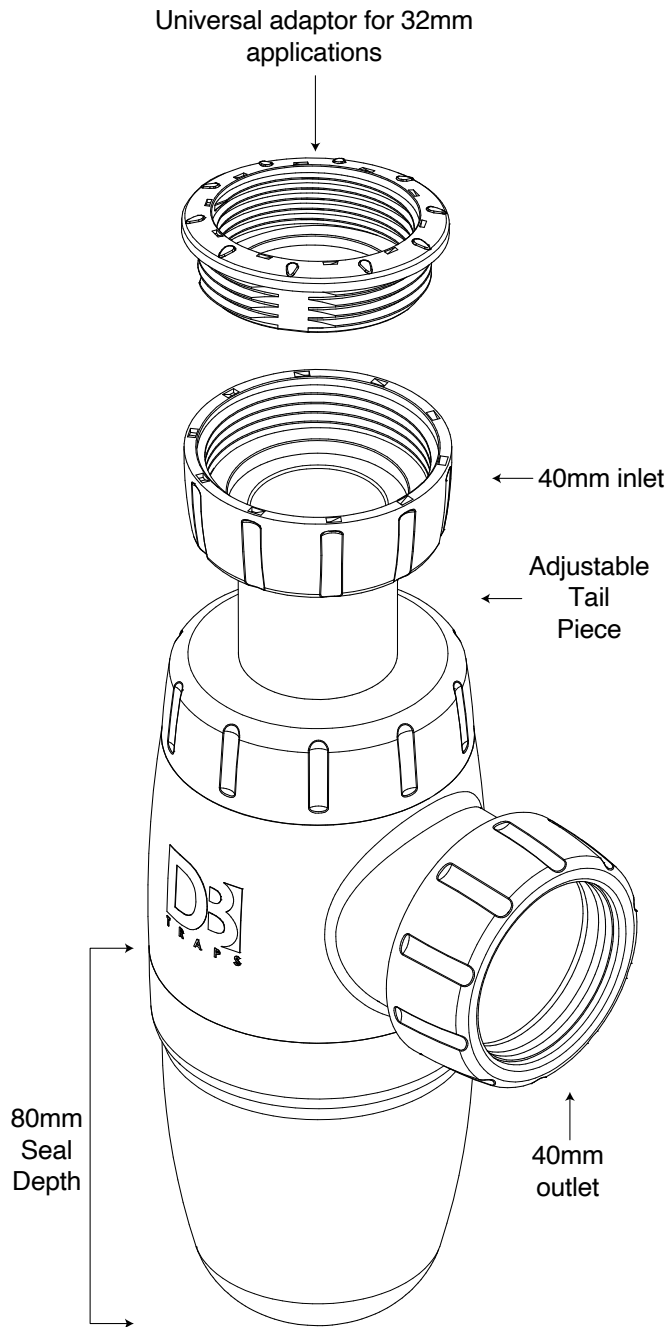

# DB20A

Plain Bottle trap