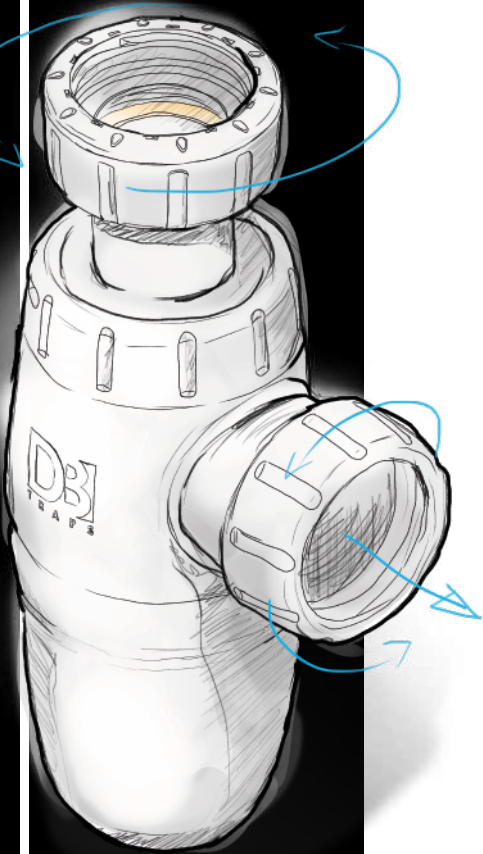

# DB20A

Plain Bottle trap